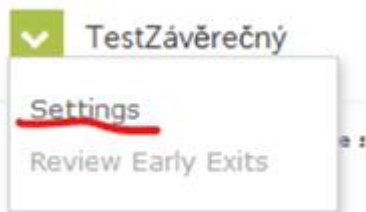

4. pokud u některého testu vyžadují použití LockDown Browseru, stačí otevřít nastavení testu a vynutit jeho použití:

5. nezaškrťává se Respondus Monitor, který není licencovaný. Dohled nad studenty je realizován pomocí MS Teams