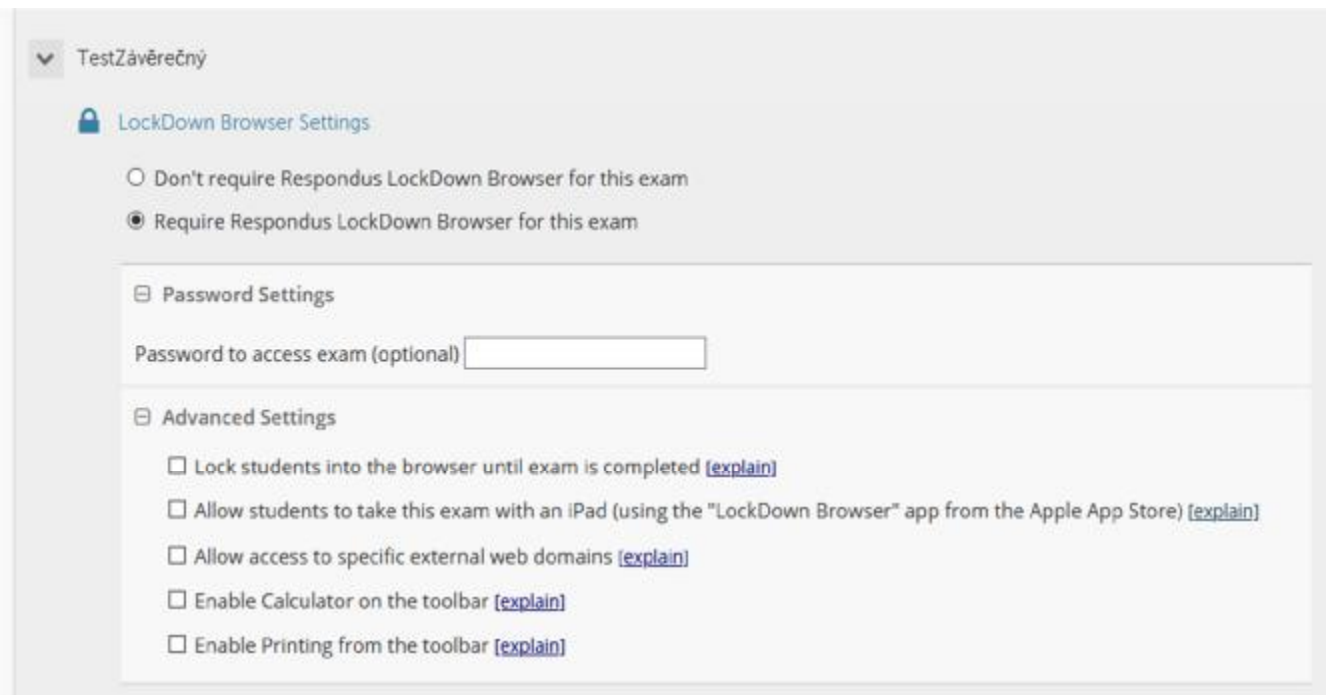

# VYUČJÍCÍ

1. Vyučující se přihlásí do svého kurzu, kde má připravené testy běžným způsobem, ale vyžaduje, aby je student vyplnil právě v LockDown prohlížeči.
2. v Nástroje kurzu nalezne novou položku

3. pod touto položkou se ukážou všechny testy kurzu, které jsou studentům dostupné a informace, jestli je u nich vyžadován LockDown Browser nebo ne:

4. pokud u některého testu vyžadují použití LockDown Browseru, stačí otevřít nastavení testu a vynutit jeho použití:

5. nezaškrťává se Respondus Monitor, který není licencovaný. Dohled nad studenty je realizován pomocí MS Teams