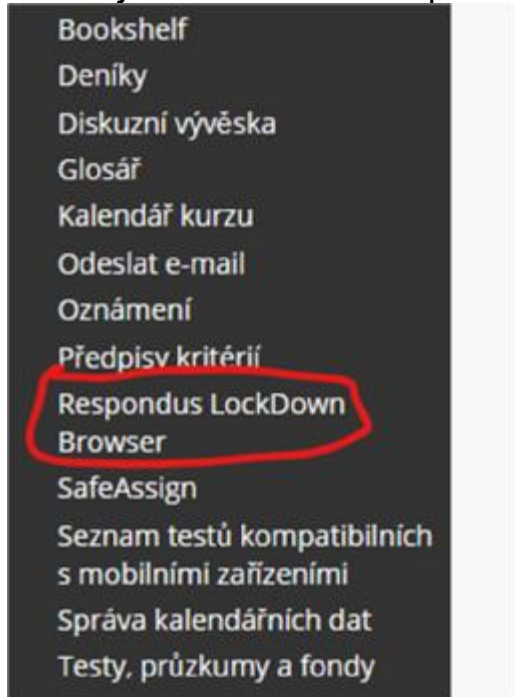

# **BEZPEČNÉ TESTOVÁNÍ NA OLIVĚ**

**LOCKDOWN BROWSER  
BLACKBOARD & RESPONDUS**

# VYUČJÍCÍ

1. Vyučující se přihlásí do svého kurzu, kde má připravené testy běžným způsobem, ale vyžaduje, aby je student vyplnil právě v LockDown prohlížeči.
2. v Nástroje kurzu nalezne novou položku

3. pod touto položkou se ukážou všechny testy kurzu, které jsou studentům dostupné a informace, jestli je u nich vyžadován LockDown Browser nebo ne: