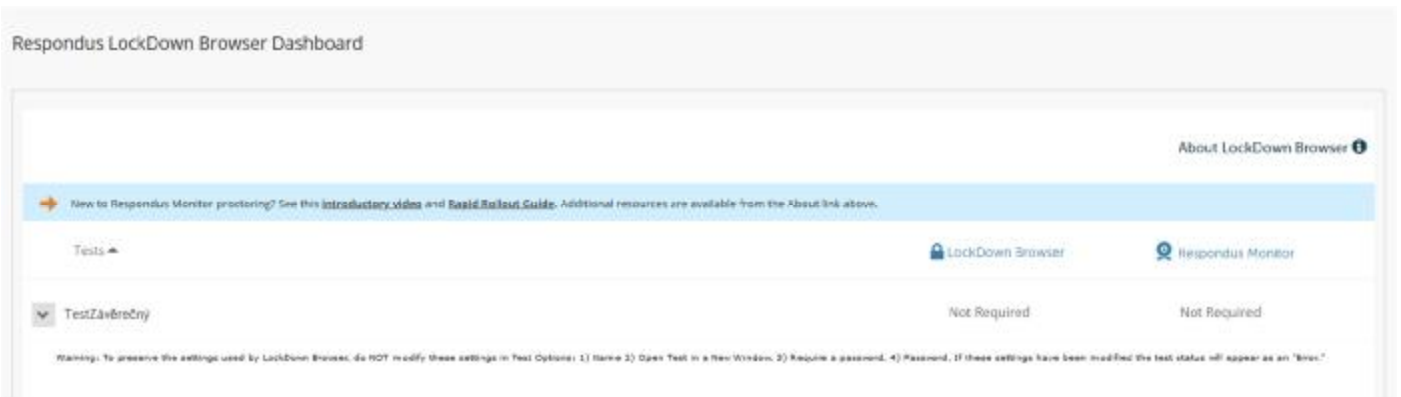

# **BEZPEČNÉ TESTOVÁNÍ NA OLIVĚ**

**LOCKDOWN BROWSER  
BLACKBOARD & RESPONDUS**

# VYUČJÍCÍ

1. Vyučující se přihlásí do svého kurzu, kde má připravené testy běžným způsobem, ale vyžaduje, aby je student vyplnil právě v LockDown prohlížeči.
2. v Nástroje kurzu nalezne novou položku

3. pod touto položkou se ukážou všechny testy kurzu, které jsou studentům dostupné a informace, jestli je u nich vyžadován LockDown Browser nebo ne: